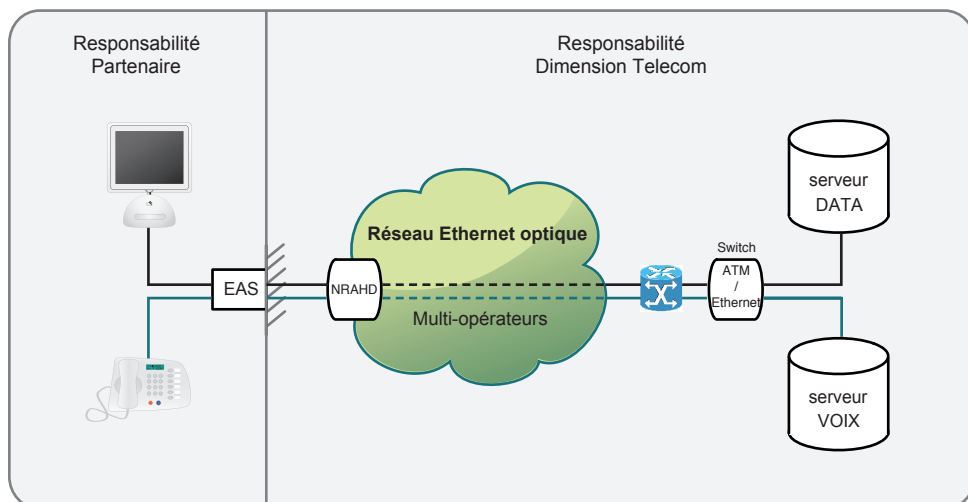

## Offres de transport de données à Très Haut Débit sur Fibre Optique :

**EtherGPN** → pour la constitution de VPN  
**EtherLINK** → incluant du transit internet

La Fibre Optique offre un débit d'informations nettement supérieur à celui des câbles coaxiaux et supporte un réseau « large bande » par lequel transitent les données.

## Pour quoi faire ?

- Téléphonie sur IP (VoIP),
- Eléments constitutif d'un réseau privé virtuel (VPN),
- Applications numériques multisites (ex. : GPAO),
- Infrastructure d'e-business critique,
- Intégration du système d'information (SI) dans une architecture e-business avancée,
- Internet.

### EtherLINK

Offre de convergence voix/data à très haut débit permettant de relier des sites, avec des débits jusqu'à 100 Mbps et incluant le **transit internet**.

Grâce aux collectes ATM de Paris, Nantes, Lyon, Toulouse\*, Bordeaux\* et Marseille\*, bénéficiez des meilleurs tarifs en Fibre Optiques.

### VoIP Ready

Offre de convergence voix/data **Double-Play** sur l'offre Très Haut Débit de Dimension Telecom.

Technologie opérant une segmentation des flux niveau 2, assurant ainsi un **transport optimal de la voix**.