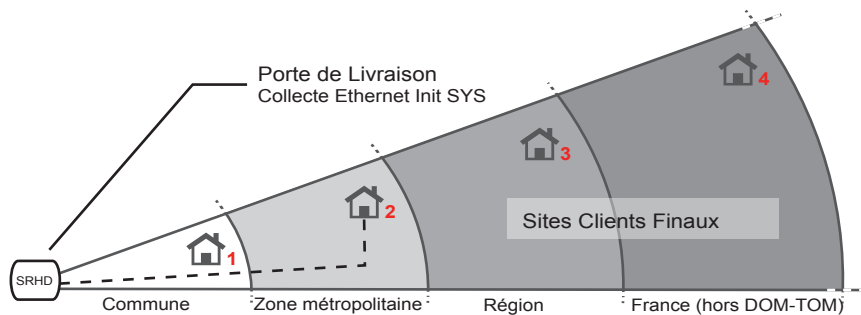

Le service est régi par les Conditions Particulières Ethernet.

Processus* de commande d'un lien Très Haut Débit EtherLINK ou EtherGPN :

Dans un premier temps, le Partenaire passe commande d'une étude de faisabilité, à laquelle Init SYS répond dans un délai de 2 semaines. Si le Partenaire ne confirme pas cette étude par une commande ferme dans un délai de 1 mois, l'étude de faisabilité est automatiquement annulée et le Partenaire reste redevable des frais d'étude de faisabilité.

S'il le souhaite, le Client peut commander directement sans étude de faisabilité en avant vente, les Feuilles décrites dans le bon de commande, à condition que ces Feuilles soient sur un Tronc existant et disponible.

Le délai de mise à disposition est fixé par l'étude de faisabilité.

* se reporter aux Conditions Particulières du services.

Il faut comprendre, pour l'application du prix du raccordement Fibre Optique, que :

Le prix **Local** est applicable lorsque le SRHD** de la Porte de Livraison choisie dessert la commune du site client final (1),
Le prix **Métropolitain** est applicable lorsque le SRHD de la Porte de Livraison choisie dessert la zone métropolitaine dans laquelle est située la commune du site client final (2),
Le prix **régional** est applicable lorsque le SRHD de la Porte de

Livraison choisie dessert la région dans laquelle est située la commune du site client final (3),
Le prix **national** est applicable lorsque le SRHD d'une Porte de Livraison Init SYS ne dessert pas la région dans laquelle est située la commune du site client final (4).

** SRHD : Site de Raccordement Haut Débit.

Les **Portes de Livraisons** Init SYS de vos raccordements Très Haut Débit sont implantées à Courbevoie (IDF), Lyon (Rhône), Nantes (Loire), Toulouse*** (Midi-Pyrénées), Marseille*** (PACA) et Bordeaux*** (Aquitaine).

*** Ouvertures prochaines.

Caractéristique de l'Ethernet Access

Technologie	Fibre optique
Débit	6 Mbps
	10 Mbps
	15 Mbps
	20 Mbps
	30 Mbps
	40 Mbps
	60 Mbps
	80 Mbps
100 Mbps	
Type de débit	Crête - Symétrique
Tranche de débits	1 - de 6 à 20 Mbps
	2 - de 30 à 40 MBps
	3 - de 60 à 100 Mbps

Equipement d'accès au service

Equipement d'extrémité	EAS Ethernet/Fast Ethernet
Interface de livraison	Ethernet RJ45

Options de VoIP

Convergence voix/data	VoIP Ready (CPE Routeur ISR)
QoS	2.2 ou 2.4 avec CPE

Garantie

GTR standard	4 heures ouvrables
Accès au support	24h/24 et 7j/7
IMS annuelle	13 heures ouvrables

GTR étendue (option)	24h/24 et 7j/7

Débits Ethernet contractuels

Débits Ethernet contractuels	De 6 à 100Mbps
Temps de transit garanti	40 ms de Pop à Pop
Transparence	VLAN, QinQ, SpanningTree

Eligibilité

Couverture	France
(sous réserve d'implantation de la ligne)	

L'éligibilité du Site Client Final peut être consulté sur le Système d'Information Web.

Etude d'éligibilité
<http://extranet.dimension-telecom.com>